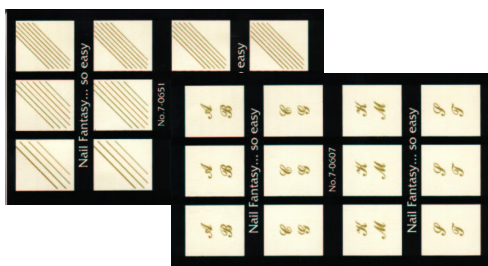

Nail-Art

Art. nr.	Produktbezeichnung	DM/Stück bei /Abnahme		
159	Mettalik Streifen selbstklebend			
160	Weiß	2,50/ 6	3,50/ 3	4,50/ 1
161	Blau	2,50/ 6	3,50/ 3	4,50/ 1
162	Rot	2,50/ 6	3,50/ 3	4,50/ 1
163	Grün	2,50/ 6	3,50/ 3	4,50/ 1
164	Neongrün	2,50/ 6	3,50/ 3	4,50/ 1
165	Neonpink	2,50/ 6	3,50/ 3	4,50/ 1
166	Nail-Fantasy-Motive bunt			
167	Air-Brush	1,75/ 25	2,40/ 6	3,00/ 1
168	Herzen	1,75/ 25	2,40/ 6	3,00/ 1
169	Rosen	1,75/ 25	2,40/ 6	3,00/ 1
170	Schmetterlinge	1,75/ 25	2,40/ 6	3,00/ 1
171	Teddybären	1,75/ 25	2,40/ 6	3,00/ 1
172	Clowns	1,75/ 25	2,40/ 6	3,00/ 1
173	Masken	1,75/ 25	2,40/ 6	3,00/ 1
174	Luftballons	1,75/ 25	2,40/ 6	3,00/ 1
175	Nail-Fantasy-Motive Gold & Schwarz			
176	Buchstaben Gold	1,75/ 25	2,40/ 6	3,00/ 1
177	Buchstaben Schwarz	1,75/ 25	2,40/ 6	3,00/ 1
178	Streifen Gold	1,75/ 25	2,40/ 6	3,00/ 1
179	Sterne Gold	1,75/ 25	2,40/ 6	3,00/ 1
180	Herzen Gold	1,75/ 25	2,40/ 6	3,00/ 1
181	Masken Sch./Gold	1,75/ 25	2,40/ 6	3,00/ 1
182	Nail-Fantasy-Motive Set gemischt 15 Artikel			36,00/ 1
183	Einlegemotive vergoldet			22,00/ 1
184	Perlen			
185	Gold	4,95/ 5	5,25/ 3	5,75/ 1
186	Silber	4,95/ 5	5,25/ 3	5,75/ 1