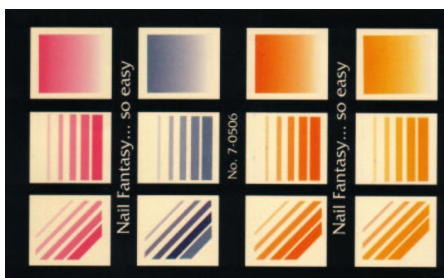

Nail-Art

Art. nr.	Produktbezeichnung	DM/Stück bei /Abnahme		
159	Mettalik Streifen selbstklebend			
160	Weiß	2,50/ 6	3,50/ 3	4,50/ 1
161	Blau	2,50/ 6	3,50/ 3	4,50/ 1
162	Rot	2,50/ 6	3,50/ 3	4,50/ 1
163	Grün	2,50/ 6	3,50/ 3	4,50/ 1
164	Neongrün	2,50/ 6	3,50/ 3	4,50/ 1
165	Neonpink	2,50/ 6	3,50/ 3	4,50/ 1
166	Nail-Fantasy-Motive bunt			
167	Air-Brush	1,75/ 25	2,40/ 6	3,00/ 1
168	Herzen	1,75/ 25	2,40/ 6	3,00/ 1
169	Rosen	1,75/ 25	2,40/ 6	3,00/ 1
170	Schmetterlinge	1,75/ 25	2,40/ 6	3,00/ 1
171	Teddybären	1,75/ 25	2,40/ 6	3,00/ 1
172	Clowns	1,75/ 25	2,40/ 6	3,00/ 1
173	Masken	1,75/ 25	2,40/ 6	3,00/ 1
174	Luftballons	1,75/ 25	2,40/ 6	3,00/ 1
175	Nail-Fantasy-Motive Gold & Schwarz			
176	Buchstaben Gold	1,75/ 25	2,40/ 6	3,00/ 1
177	Buchstaben Schwarz	1,75/ 25	2,40/ 6	3,00/ 1
178	Streifen Gold	1,75/ 25	2,40/ 6	3,00/ 1
179	Sterne Gold	1,75/ 25	2,40/ 6	3,00/ 1
180	Herzen Gold	1,75/ 25	2,40/ 6	3,00/ 1
181	Masken Sch./Gold	1,75/ 25	2,40/ 6	3,00/ 1
182	Nail-Fantasy-Motive Set gemischt 15 Artikel			36,00/ 1
183	Einlegemotive vergoldet			22,00/ 1
184	Perlen			
185	Gold	4,95/ 5	5,25/ 3	5,75/ 1
186	Silber	4,95/ 5	5,25/ 3	5,75/ 1